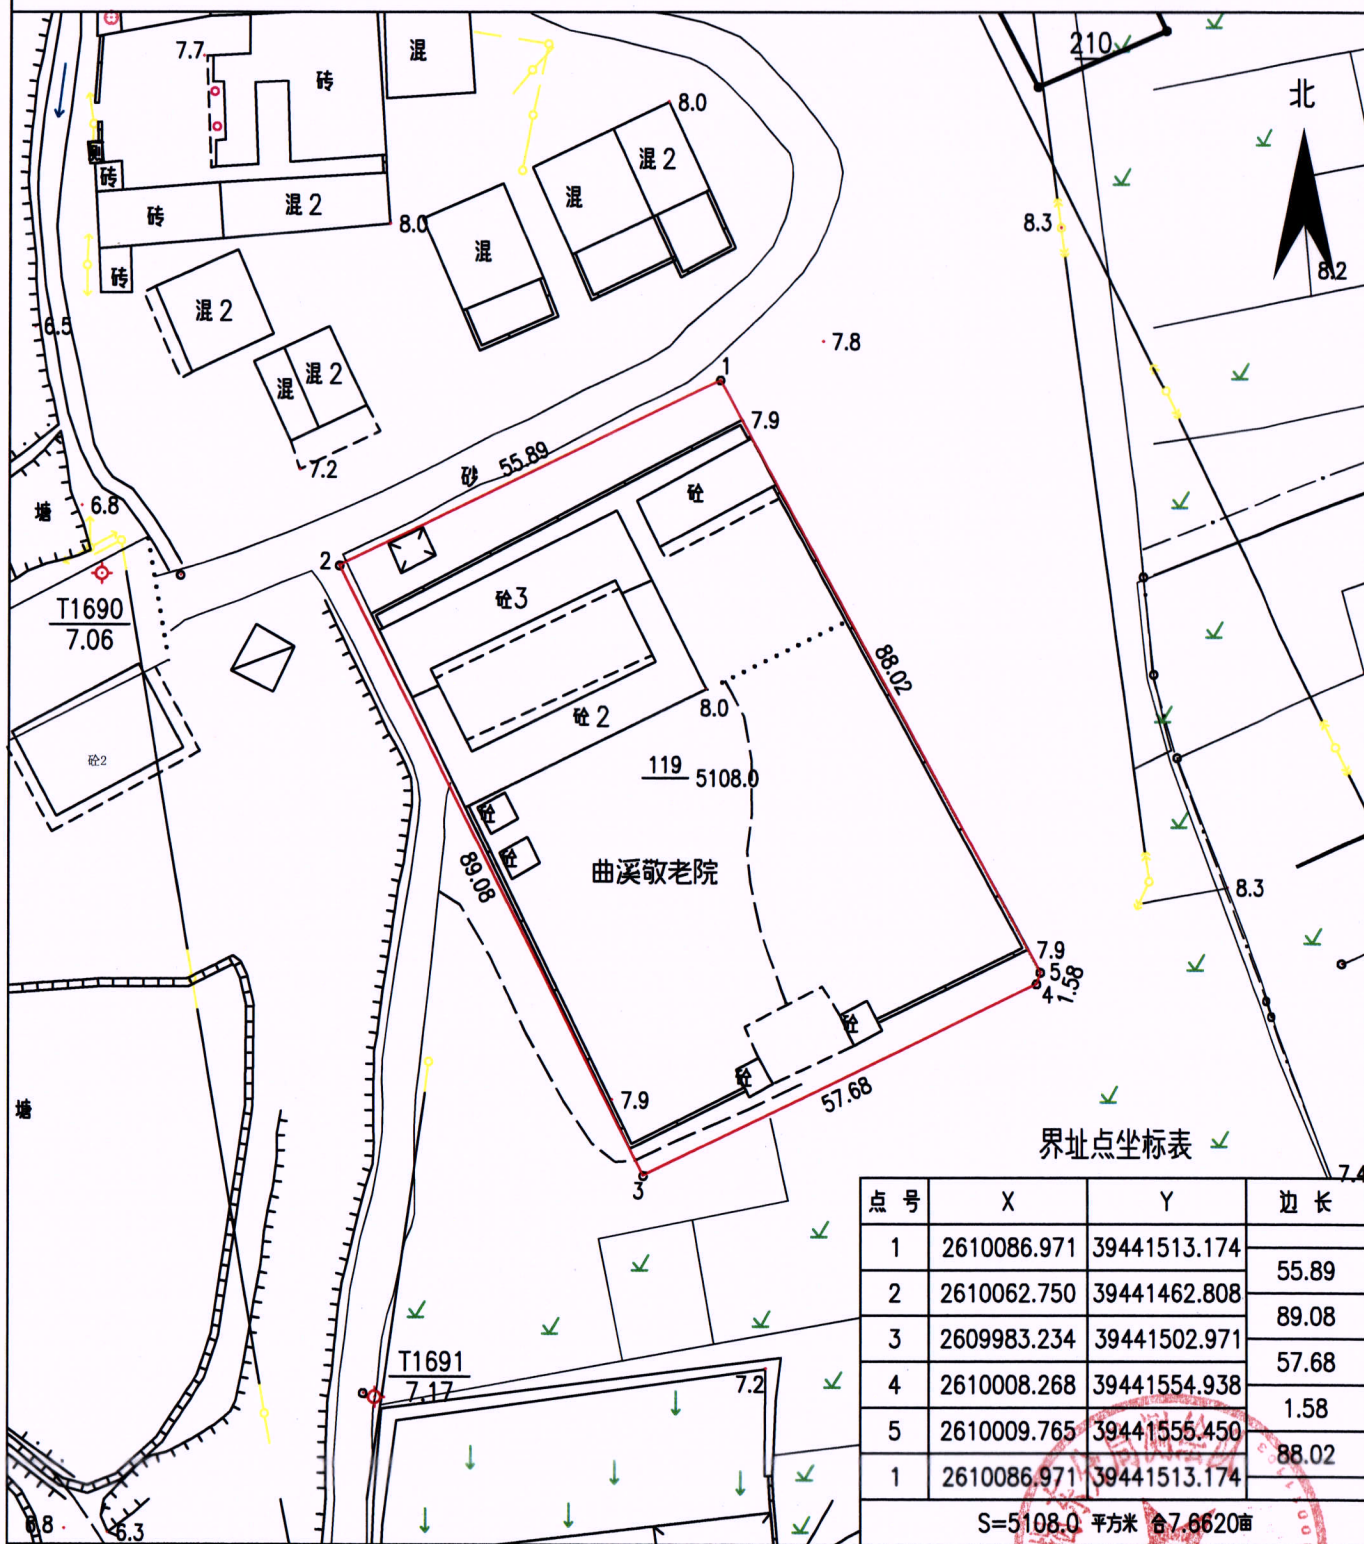

揭阳市揭东区2022年度第三批城镇建设用地图

宗地编号：22080119

2000坐标系

地籍图号：2610.00-39441.50

单位：m.m²

绘图日期：2022年8月15日

1:1000

绘图单位（盖章）