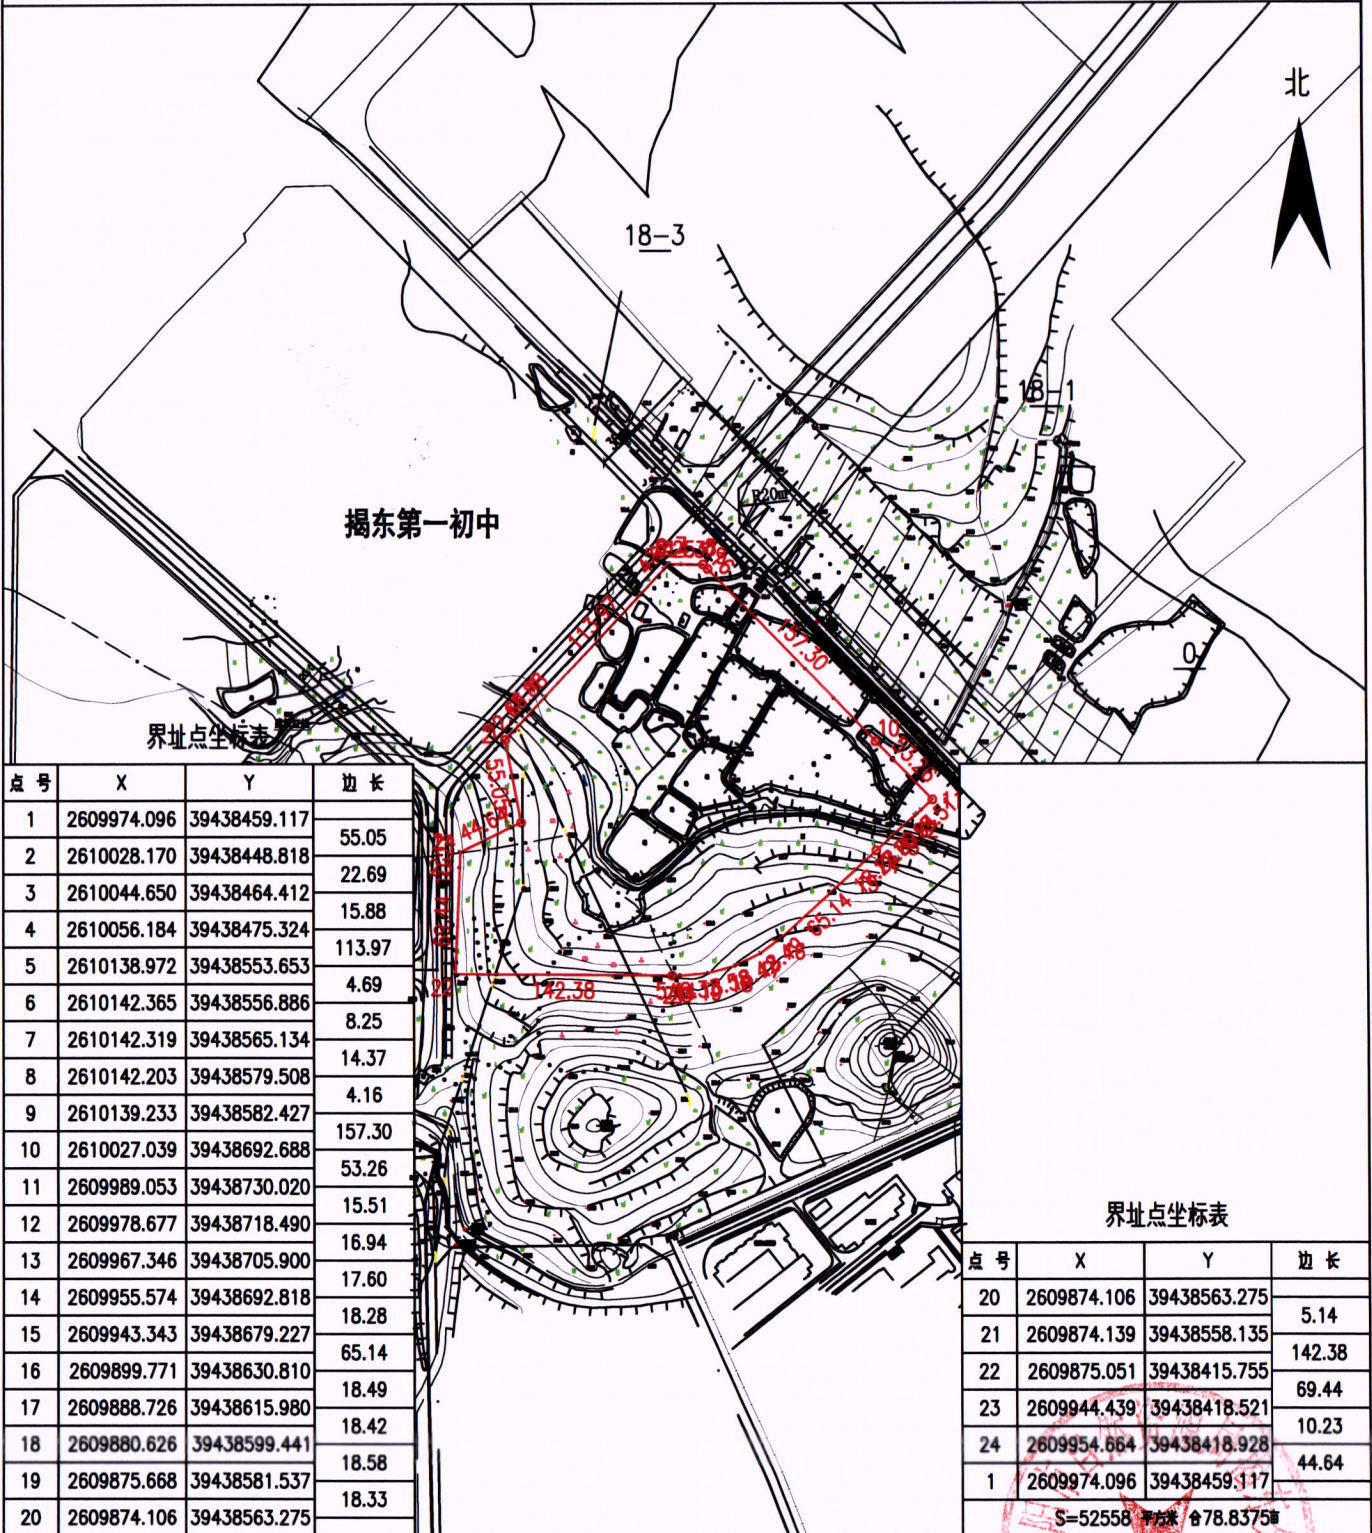

揭东区2023年度九十三批次勘测定界图

宗地编号：2023年93批

2000坐标系

地籍图号：2608.00-39437.50

单位：m.m²

绘图日期：2023年10月13日

1:5000

绘图单位（盖章）