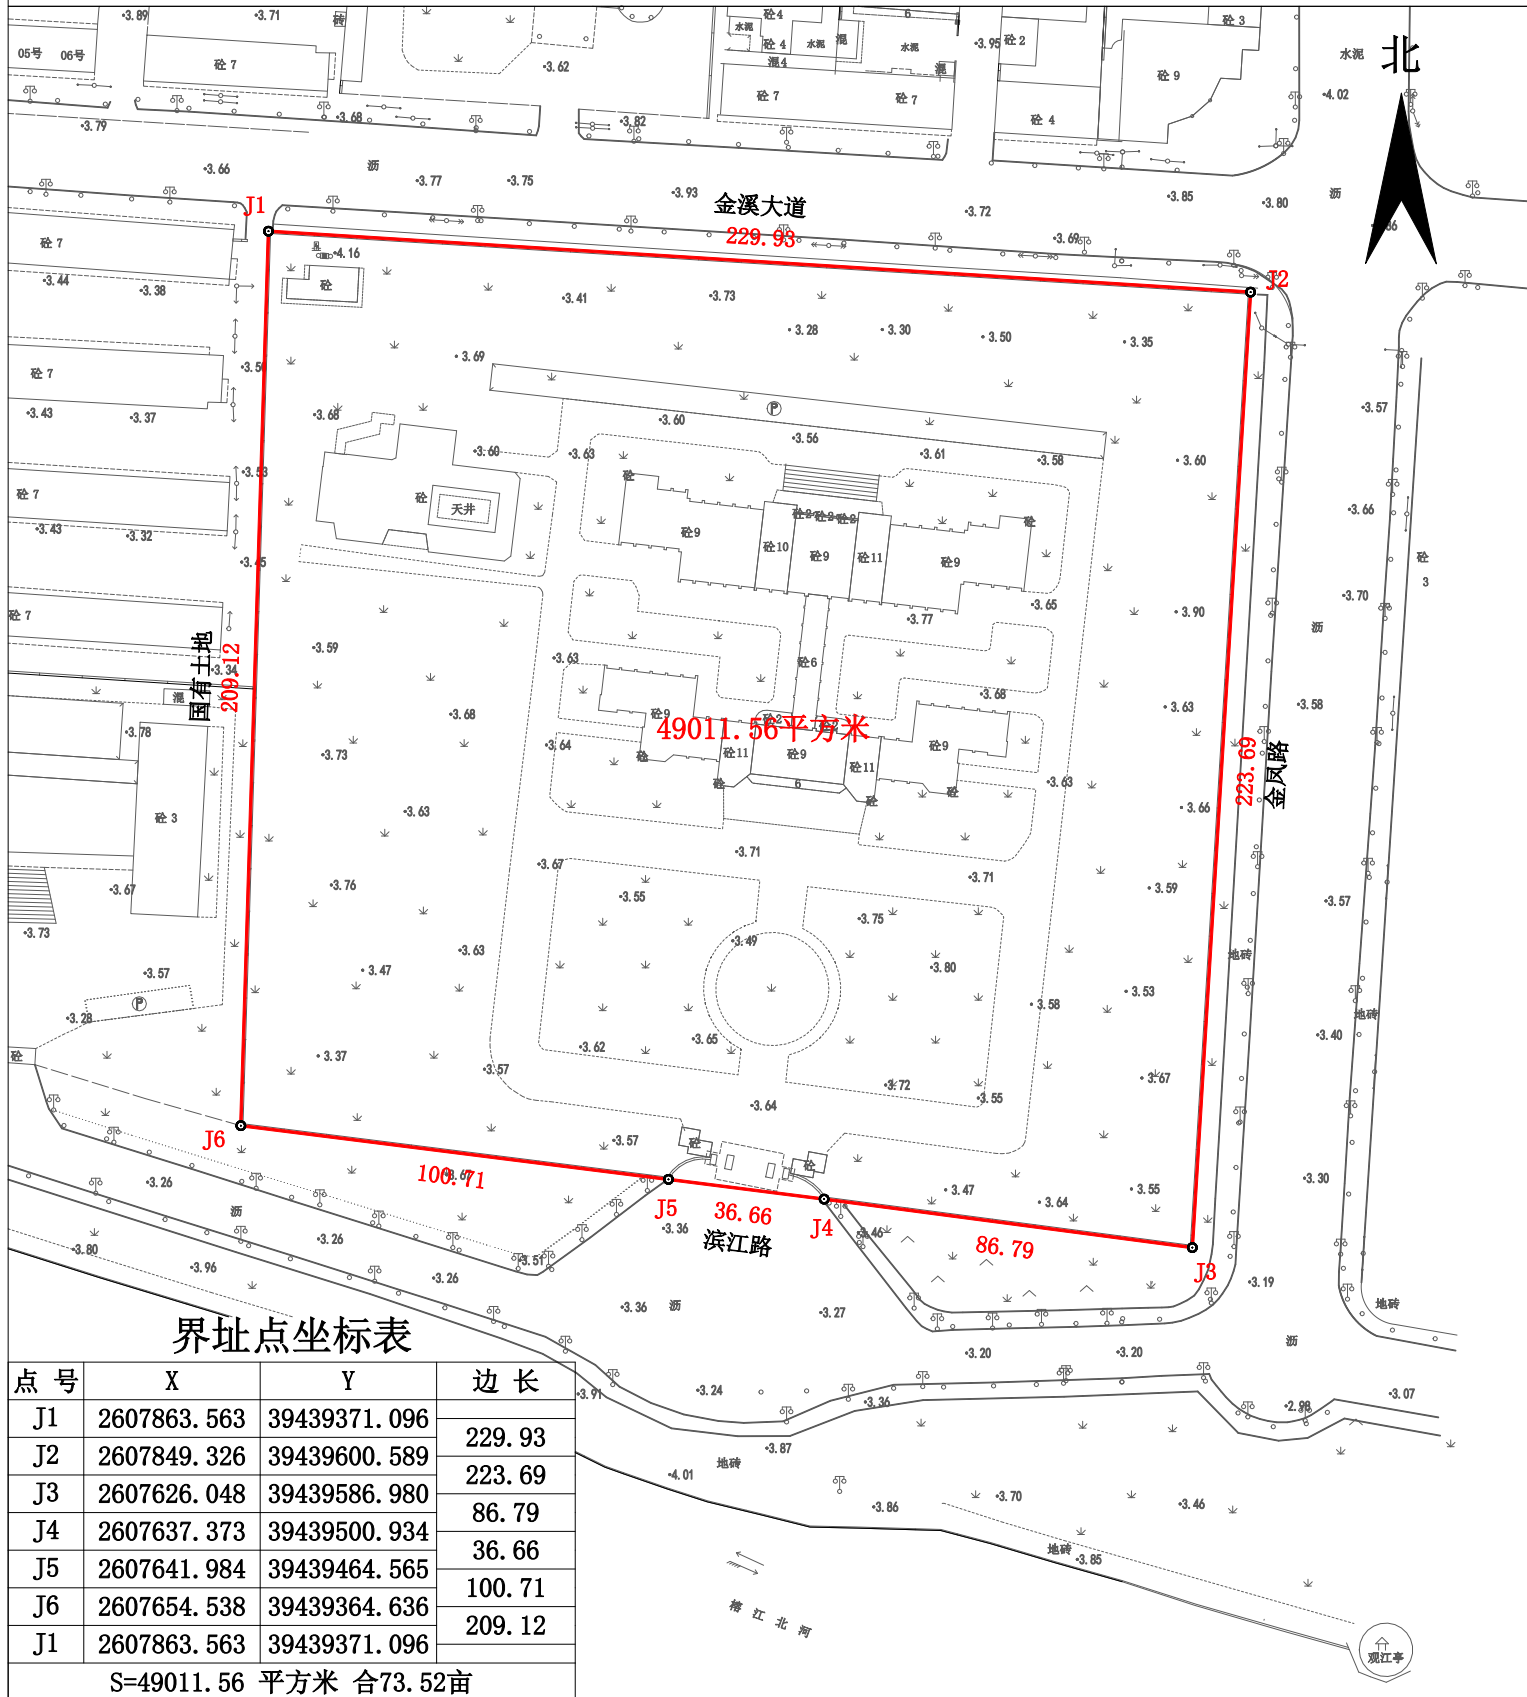

宗地图

单位: m.m²

所在图幅: F50G011039

土地权利人: 揭阳市揭东区人民政府

宗地代码: /

宗地面积: 49011.56

2000坐标系

揭阳市鑫润测绘服务有限公司

绘图日期: 2026年02月05日

1:1900

绘图员: 黄桂豪

审核员: 陈一锋

审核日期: 2026年02月05日