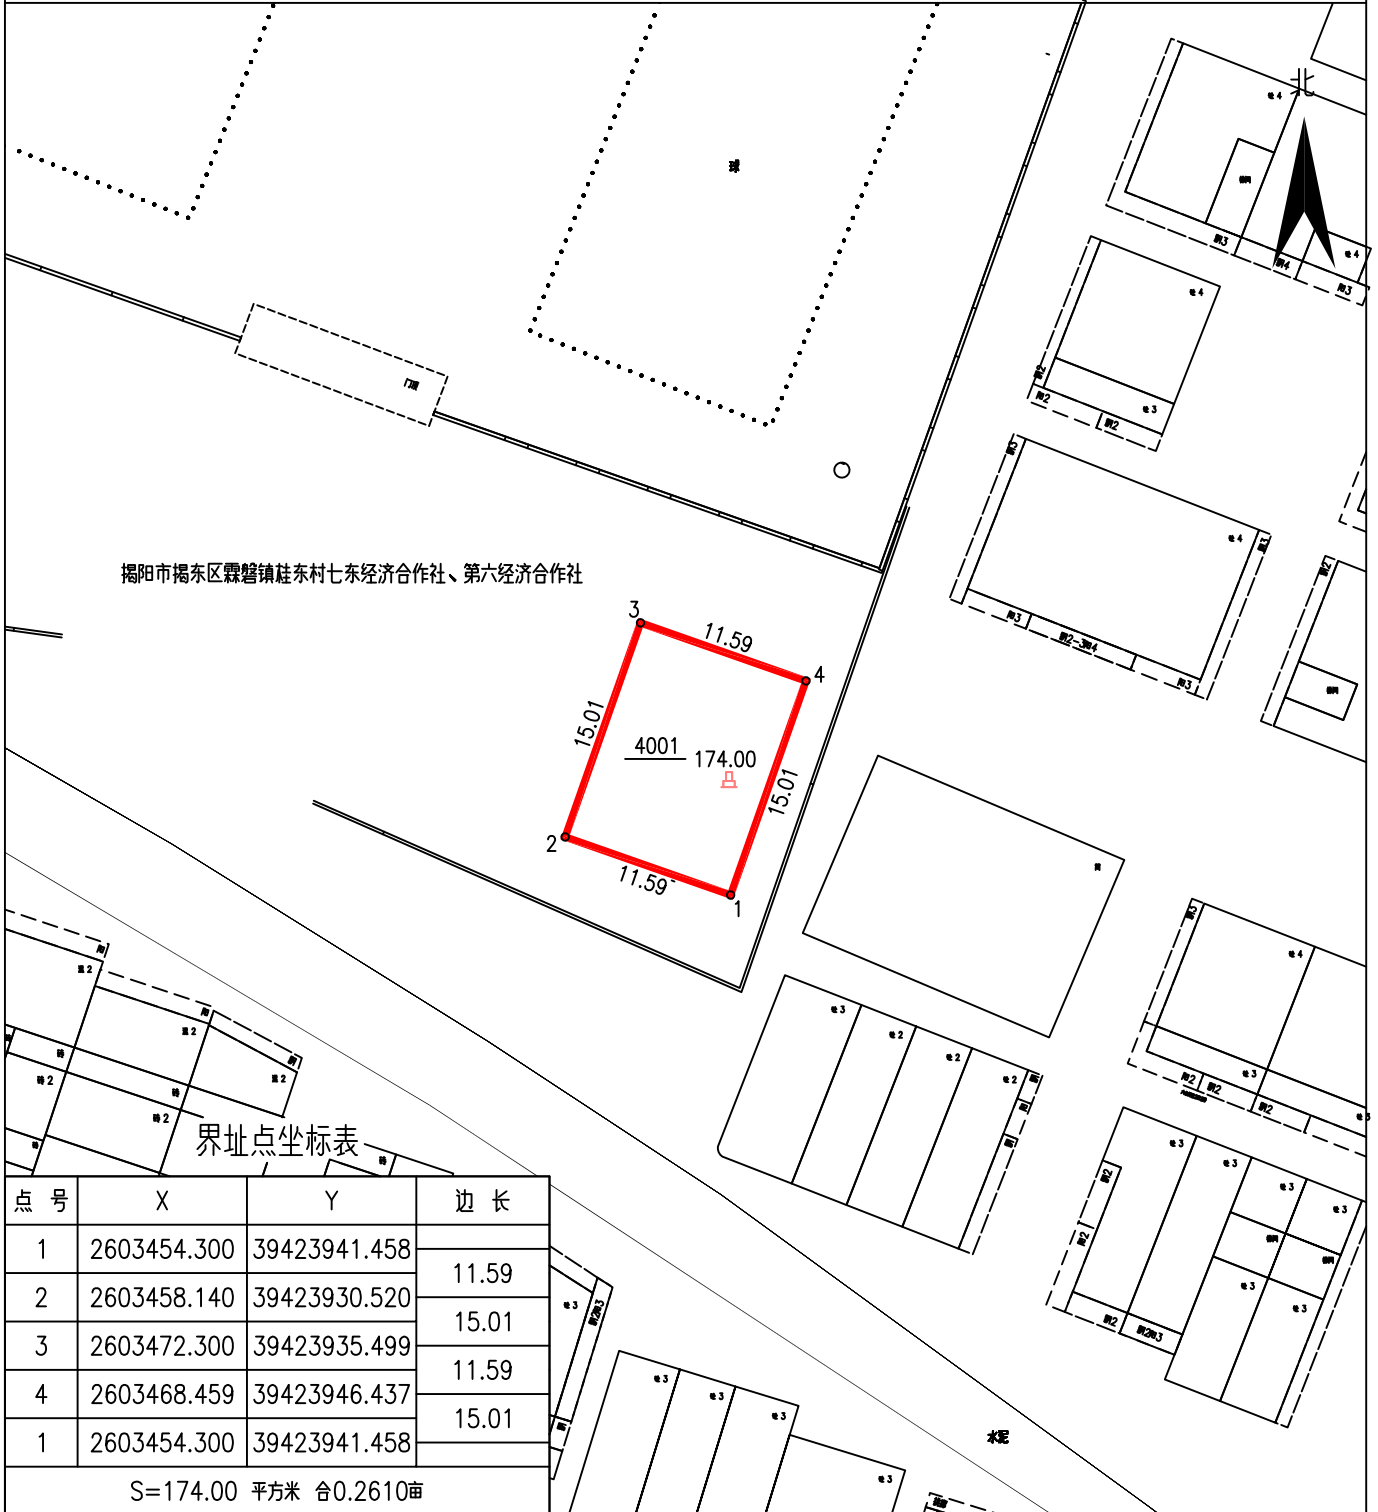

宗地 图

单位: m.m²

宗地编号: 202604001

2000坐标系

地籍图号: 2603.20-39423.50

权利人: 揭东区退役军人事务局

揭阳市揭东区霖磐镇鞋东村七东经济合作社、第六经济合作社

界址点坐标表

点号	X	Y	边长
1	2603454.300	39423941.458	
2	2603458.140	39423930.520	11.59
3	2603472.300	39423935.499	15.01
4	2603468.459	39423946.437	11.59
1	2603454.300	39423941.458	15.01

S=174.00 平方米 合0.2610亩

绘图日期: 2026年3月16日

1:500

绘图单位: (盖章)