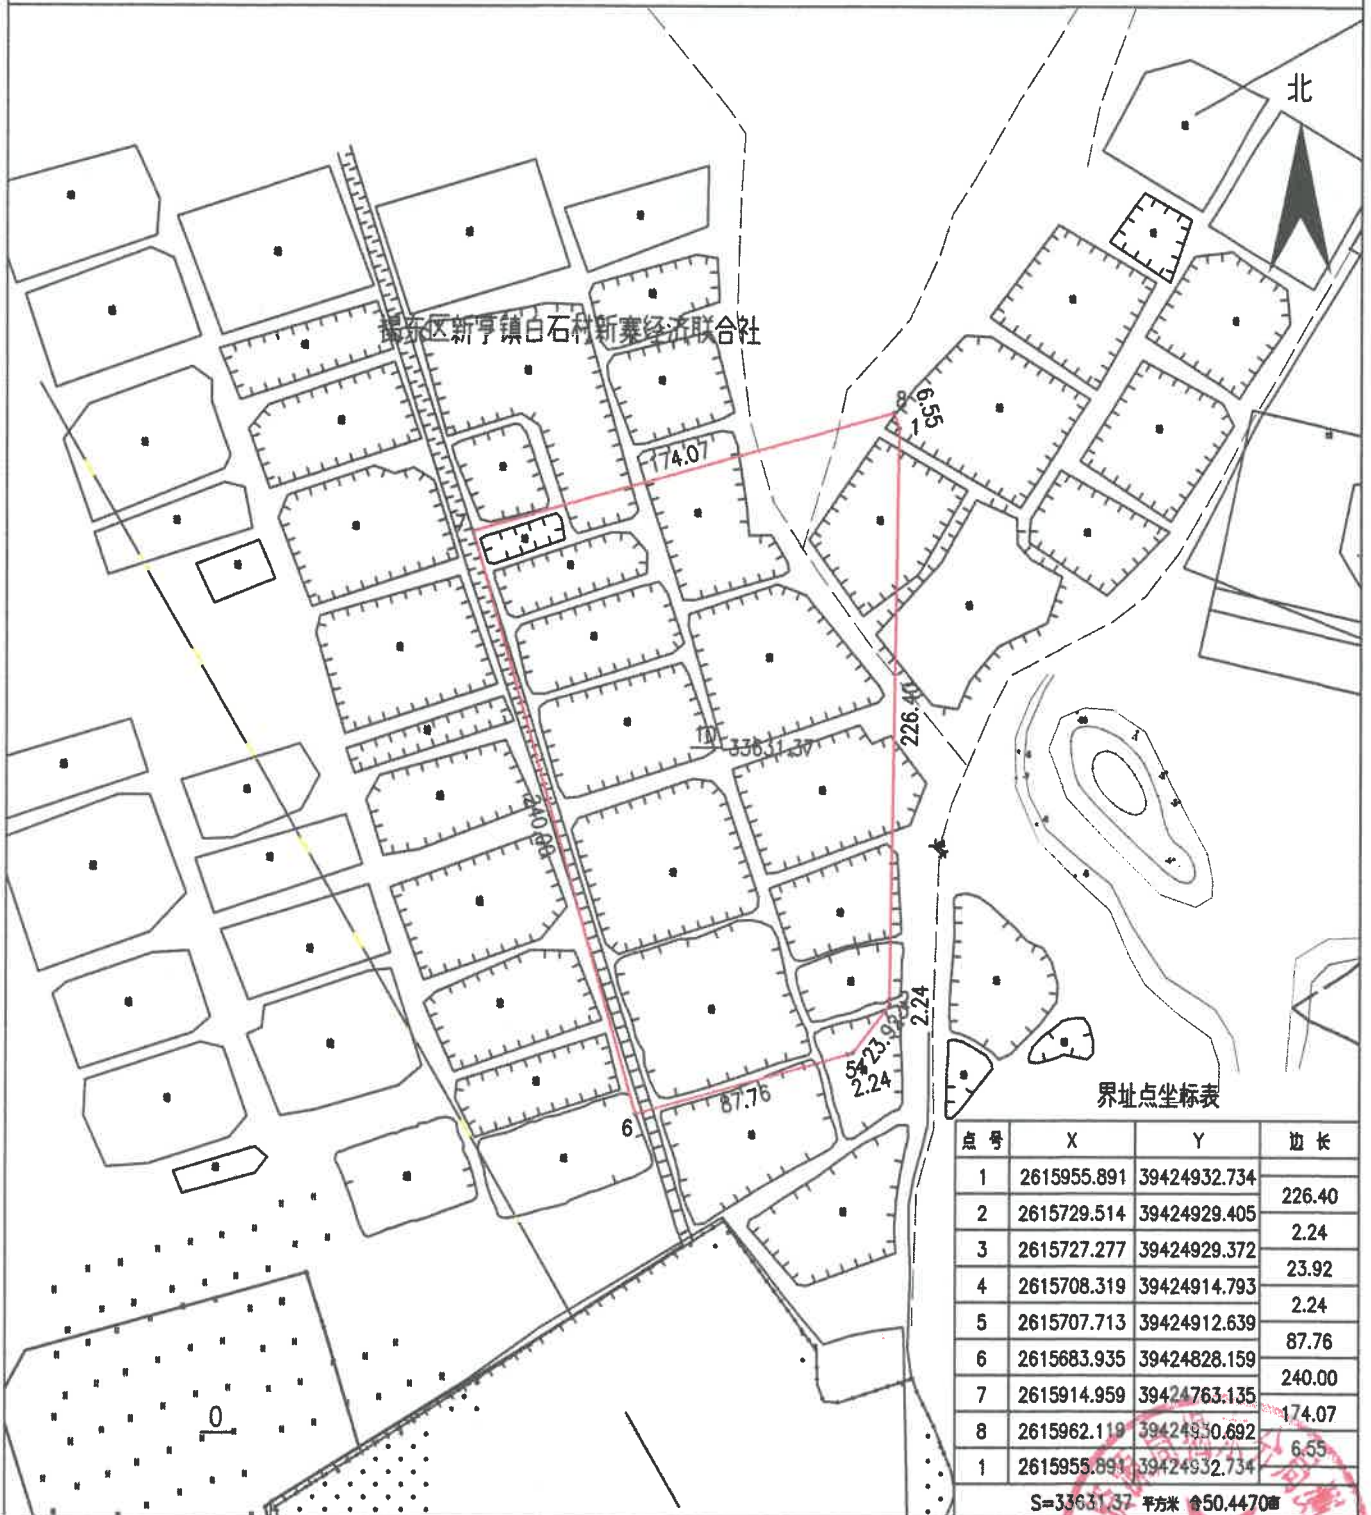

揭阳市揭东区2026年度第十批次勘测定界图

宗地编号：2026-10

2000坐标系

地籍图号：2614.80-39424.50

单位：m.m²

绘图日期：2026年4月23日

1:3000

绘图单位（盖章）