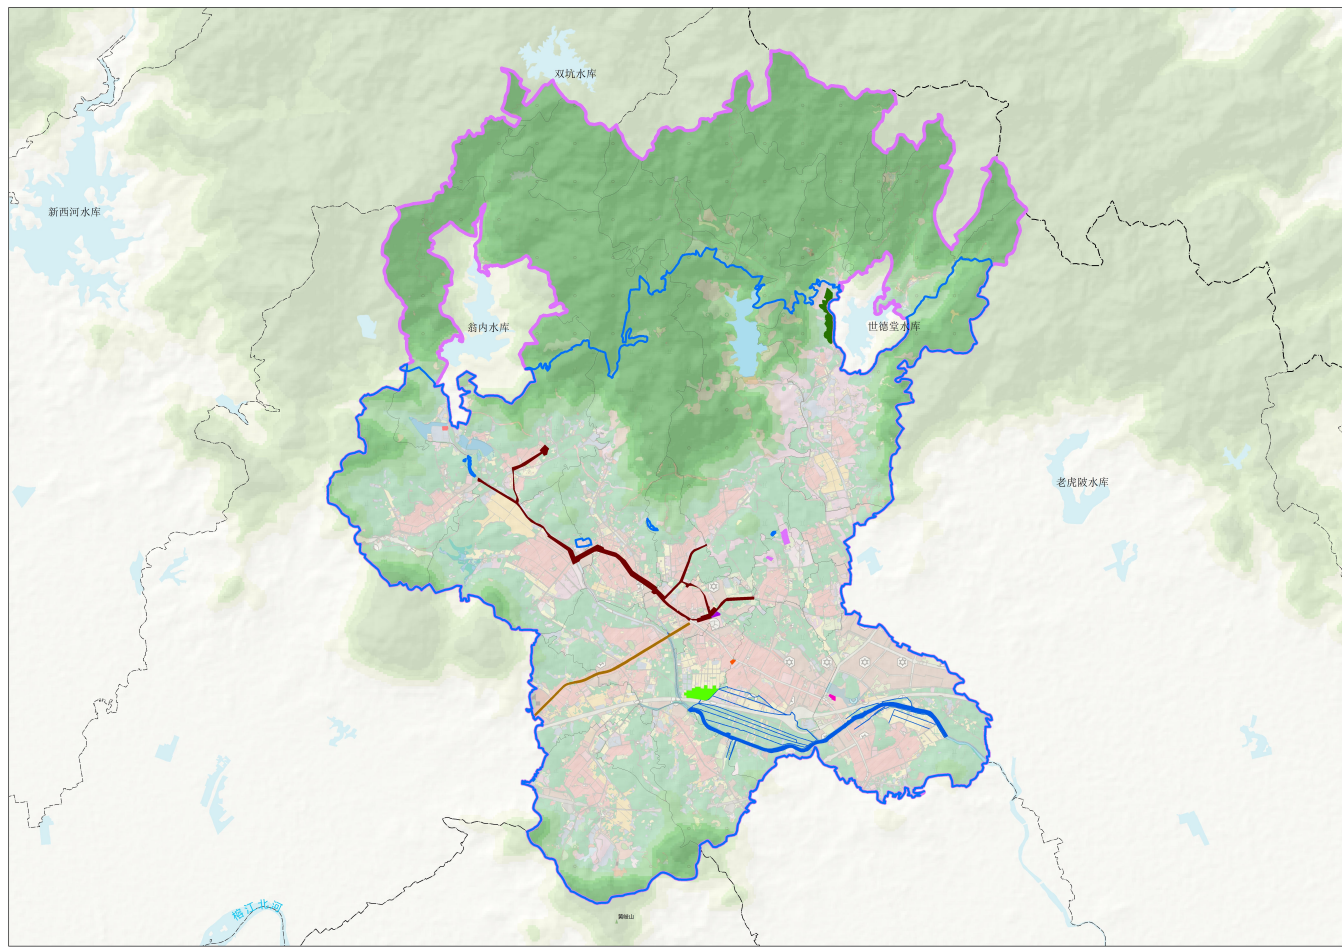

揭东区全域土地综合整治（埔田镇单元）

子项目分布图

N

0 0.5 1 1.5千米

图例

- 湖下村耕地集中整治区建设项目
- 长岭村耕地集中整治区建设项目
- 建设用地增减挂钩拆旧区项目
- 埔田竹文化特色小镇科研创新中心项目
- 食用菌智能温控种植基地项目
- 万竹园康养中心项目
- 埔田农产品集散中心项目
- X114线埔田平交至刘厝寨段道路基础设施改造工程
- 埔田平交至新岭村、埔田平交至莲花心村、马前一桥至金东岭村道路基础设施改造工程
- 车田河连片农业生产基地防洪排涝基础设施建设项目
- 整治区域
- 埔田镇界