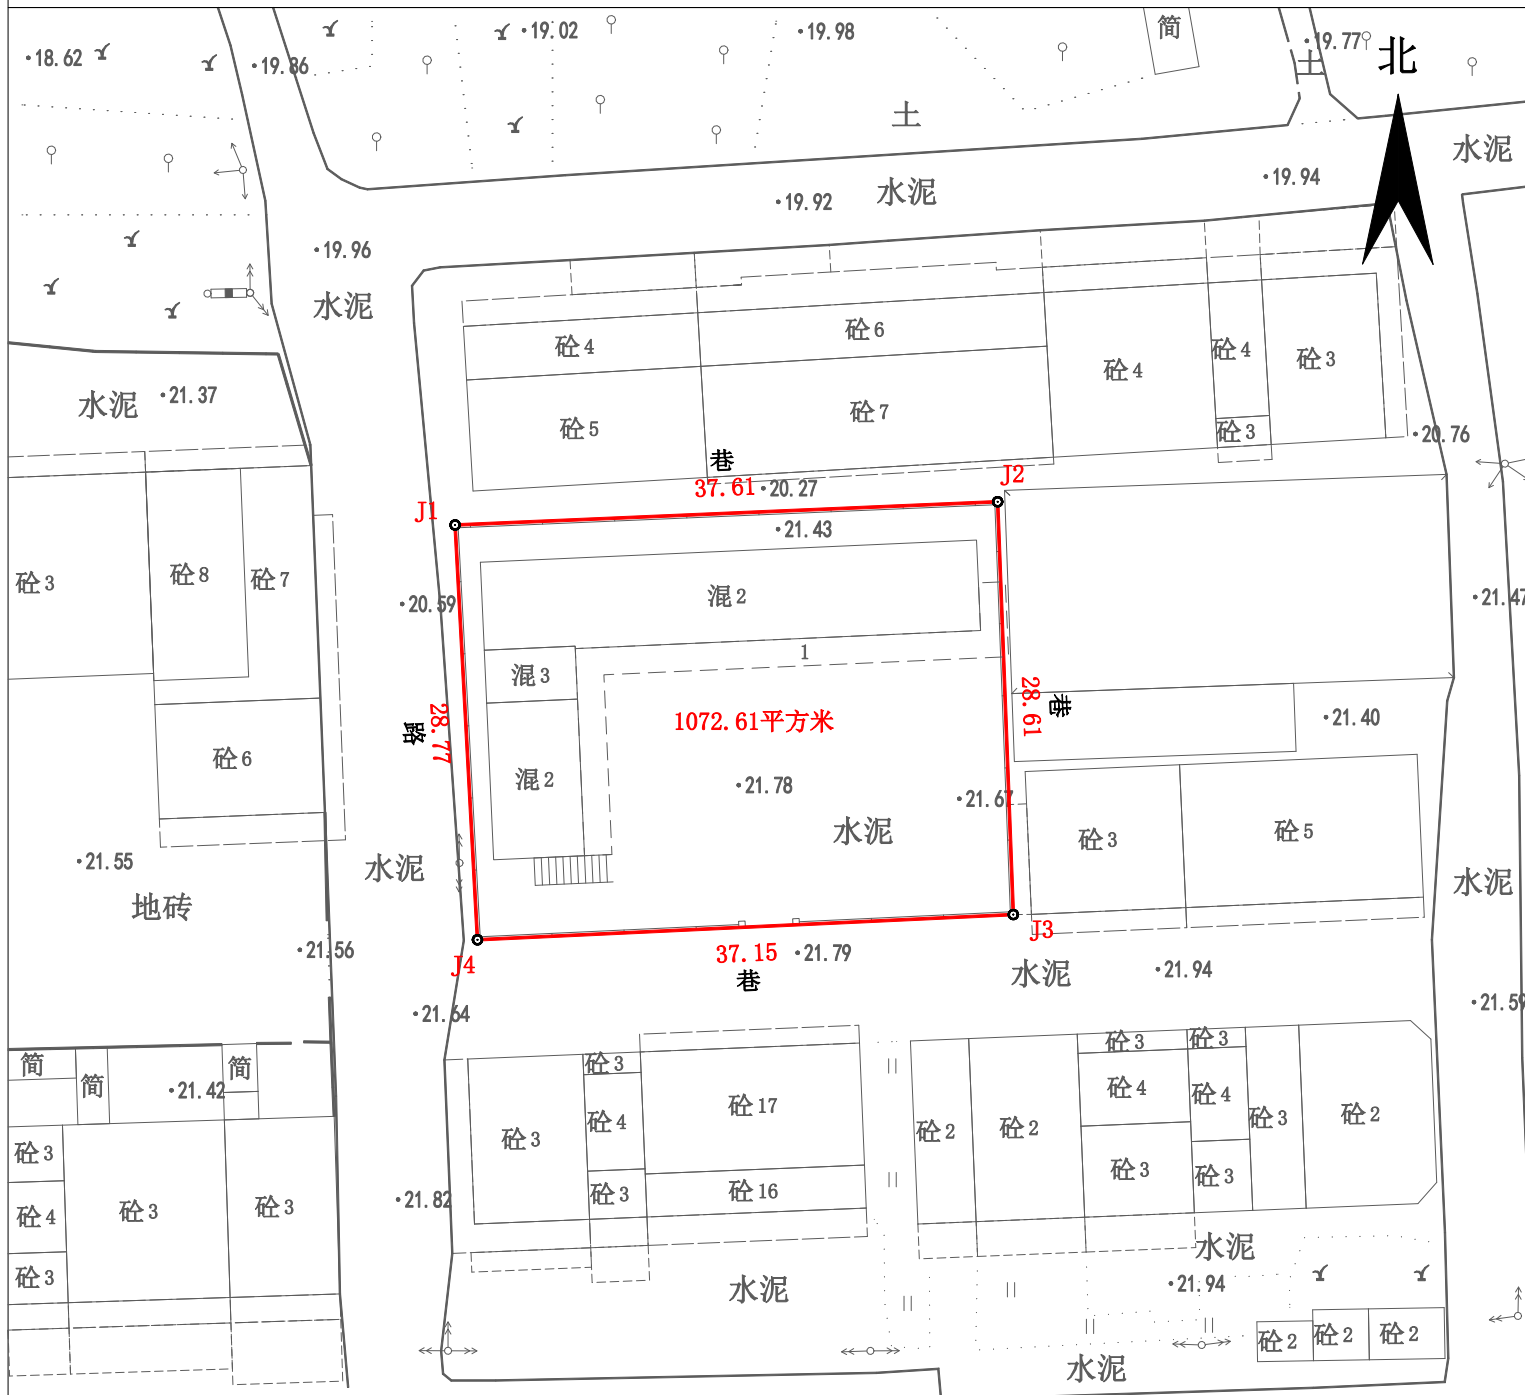

# 宗地图

单位: m.m<sup>2</sup>

所在图幅: F50G011035

土地权利人: 揭阳市揭东区龙尾镇人民政府

宗地代码: /

宗地面积: 1072.61

2000坐标系

界址点坐标表

点号	X	Y	边长
J1	2608053.932	39412818.755	
J2	2608055.542	39412856.332	37.61
J3	2608026.948	39412857.417	28.61
J4	2608025.202	39412820.303	37.15
J1	2608053.932	39412818.755	28.77
S=1072.61 平方米 合1.61亩			

揭阳市鑫润测绘服务有限公司